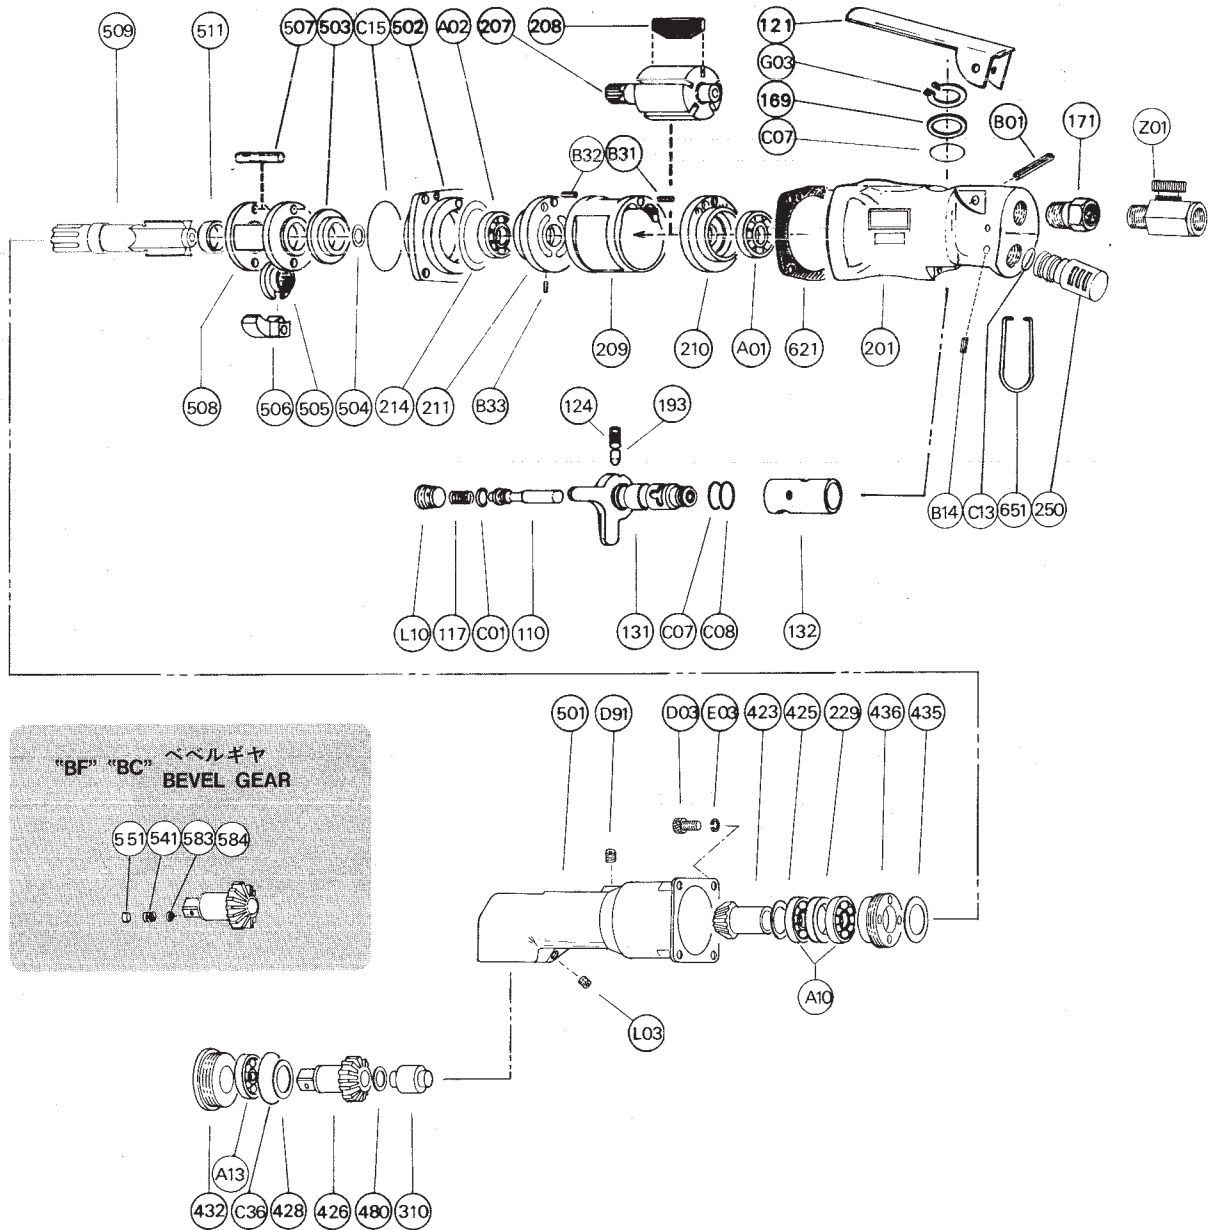

分解図 EXPLODED VIEW

部品表 PART LIST

図番 Index No.	部品番号 Part No.	部品名	Part Name
CP No.	W-175006-01	本体 CP	Housing CP
110	W-029110-A	給気弁	Throttle Valve
117	W-002117-00	給気弁バネ	Throttle Valve Spring
121	W-175121-00	給気弁レバー	Throttle Valve Lever
124	G-005124-00	ノックバネ	Knock Spring
131	W-002131-00	切換弁	Reverse Valve
132	W-002132-00	切換弁ブッシュ	Reverse Valve Bushing
169	W-002169-00	切換弁座金	Reverse Valve Washer
171	IB-3020S0	インレットブッシュ PT	Inlet Bushing PT
171	IB-302NS0	インレットブッシュ NPT	Inlet Bushing NPT
193	W-025193-00	ノックピン	Knock Pin
201	W-175201-01	本体	Housing
B01	SP-325	スプリングピン	Spring Pin
C01	O-P3	"O" リング	"O" Ring
C07	O-P10	"O" リング (2)	"O" Ring (2)
C08	O-S10	"O" リング	"O" Ring
G03	SR-S9	スナップリング	Snap Ring
L10	PL-1/8	プラグ	Plug