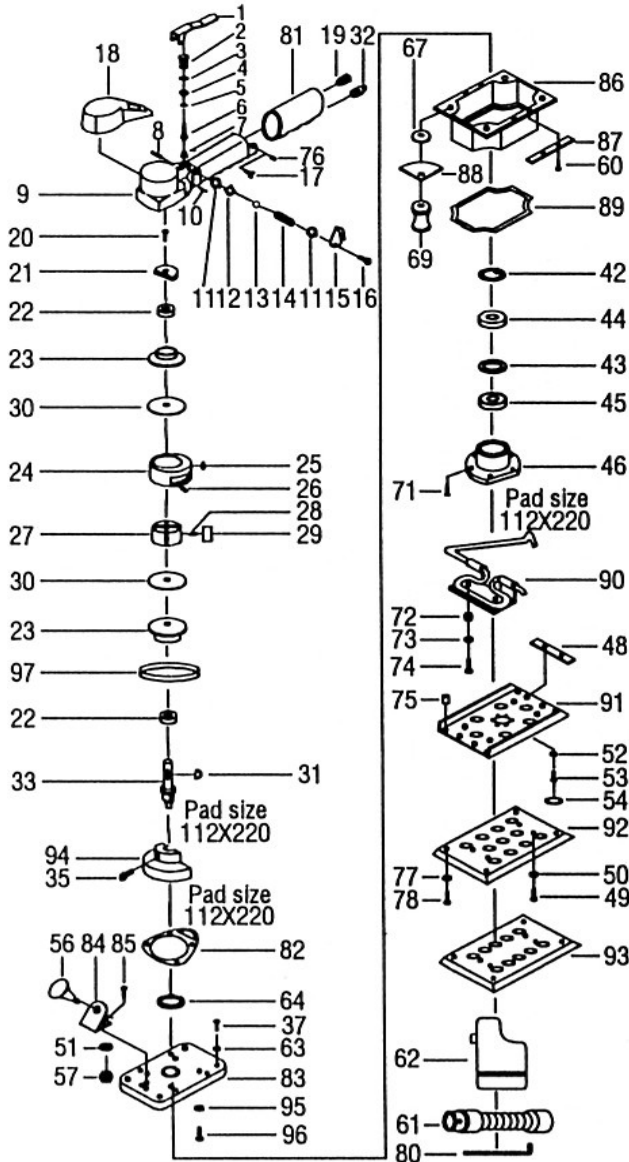

Modelo 812BD

LIJADORA ORBITAL

No.	Parts No.	Description	Q'ty
23	7729C-23	Bearing Plate	2
24	7729C-24	Cylinder	1
25	7729C-25	O-Ring [5.7*1.7]	1
26	7729C-26	Roll Pin [3*5]	1
27	7729C-27	Rotor	1
28	7729C-28	Vane Spring	4
29	7729C-29	Vane	4
30	7729C-30	Side Plate	2
31	7729C-31	Key [4*19]	1
32	7729C-32	Exhaust Tube	1
33	7729C-33	Rotor Shaft	1
35	7729C-35	Hex Bolt [M5*25]	1
37	7729C-37	Fillister [M5*15]	4
42	7729C-42	Snap Ring [R26]	1
43	7729C-43	Flat Ring	1
44	7729C-44	Dust Seal	1
45	7729C-45	Bearing [6000UU]	2
46	7729C-46	Shoe Beaing Case	1
48	7729C-48	Clip Weight	2
49	7729C-49	Fillister [M5*10]	4
50	7729C-50	Spring Washer [S4]	4
51	7729C-51	Spring Washer [S10]	1
52	7729C-52	Thrust Washer	1
53	7729C-53	Flat Head [M5*10]	1
54	7729C-54	Packing	1
56	7729C-56	Front Knod	1
57	7729C-57	Nut [3/8" *24UN]	1
60	7729C-60	Fillister [M4*8]	2
61	7729C-61	Vacuum Hose	1
62	7729C-62	Dust Bag	1
63	7729C-63	Spring Washer [S5]	4
64	7729C-64	Flat Ring	1
67	7729C-67	Washer	4
69	7729C-69	Support	4
71	7729C-71	Flat Head [M4*8]	6
72	7729C-72	Nut [M4]	4
73	7729C-73	Thrust Washer [M4]	4
74	7729C-74	Flat Head [M4*8]	4
75	7729C-75	Fastener [M4*0.7]	4
76	7729C-76	Set Bolt [M4*4]	1
77	7729C-77	Spring Washer [S4]	4
78	7729C-78	Fillister [M4*12]	4
80	7729C-80	Long Hook	1
81	7729C-81	Cover	1
82	7729C-82	Body Gasket	1
83	7729C-83	Base Plate	1
84	7729C-84	Bracket	1
85	7729C-85	Head Bolt [M4*12]	3
86	7729C-86	Skirt	1
87	7729C-87	Skirt Liner	2
88	7729C-88	Skirt Clamper	4
89	7729C-89	Skirt Felt	1
90	7729C-90	Clip	2
91	7729C-91	Shoe	1
92	7729C-92C	Velcro Pad [4+3+4]	1
92	7729C-92S	Stick Pad [4+3+4]	1
93	7729C-93C	Velcro Pad [5+5]	1
93	7729C-93S	Stick Pad [5+5]	1
94	7729C-94	L-Dalancer	1
95	7729C-95	Spring Washer [S5]	4
96	7729C-96	Fillister [M5*15]	4
97	7729C-97	Collar	1

PARTS LIST

No.	Parts No.	Description	Q'ty
1	7729C-01	Lever	1
2	7729C-02	Valve Seat	1
3	7729C-03	O-Ring [8.8*2]	2
4	7729C-04	Wave Washer	1
5	7729C-05	O-Ring [3.7*1.7]	1
6	7729C-06	Valve	1
7	7729C-07	Spring	1
8	7729C-08	Roll Pin [3*20]	1
9	7729C-09	Body	1
10	7729C-10	Pin [3.2*19]	1
11	7729C-11	Snap Ring [S10]	2
12	7729C-12	Wave Washer	1
13	7729C-13	O-Ring [6.7*1.75]	1
14	7729C-14	Regulator	1
15	7729C-15	Regulator Lever	1
16	7729C-16	Fillister [M4*6]	1
17	7729C-17	Wing Bolt	1
18	7729C-18	Body Cover	1
19	7729C-19	Nipple	1
20	7729C-20	Flat Head [M5*10]	1
21	7729C-21	U-Balancer	1
22	7729C-22	Bearing [6201ZZ]	2

ST-7729C(S)-P-0412A-FY