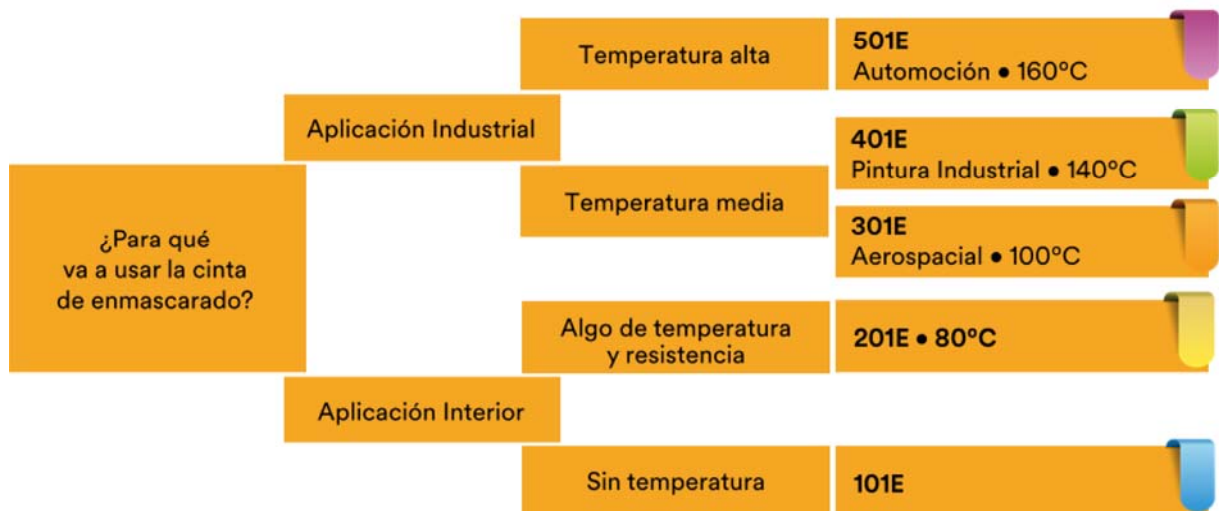

Cintas de enmascarado / Cintas enmascaradoras

Productos de esta categoría:

- 101 Cinta de enmascarado de uso general para interior
- 201 Cinta de enmascarado 80°C resistencia a temperatura
- 301 Cinta de enmascarado 100°C resistencia a temperatura
- 401 Cinta de enmascarado 140°C resistencia a temperatura
- 501 Cinta de enmascarado 160°C resistencia a temperatura
- 218 Cinta fineline con soporte de polietileno para acabado de líneas perfectos
- 4737 Cinta fineline con soporte PVC para acabados de líneas perfectos
- 244 Cinta de enmascarado con resistencia a UV y exteriores

Se lo ponemos fácil

Para ganar hoy en día en un mercado tan competitivo, necesita unas buenas herramientas y eso incluye las cintas de enmascarado.

3M ha creado un sistema fácil y sencillo para ayudarle a elegir la cinta que mejor cumpla con el trabajo que vaya a realizar. Cinco cintas con prestaciones en aumento según su referencia que le ayudan a que el acabado de su trabajo sea perfecto.

Con tantas opciones en cintas de enmascarado...
¿Cómo elegir la correcta?

Cinta 3M 101E

Cinta de enmascarado de uso general

- De uso general para interiores con la garantía de la marca 3M, puede retirarse fácilmente y resiste hasta 30°C.

Cinta 3M 201E

Cinta de enmascarado de uso interior para profesionales

- Para uso en trabajos profesionales que facilita la productividad gracias a su retirada sin residuo adhesivo y sin roturas.
- Resiste hasta 80°C.
- Adecuada para curados por infrarrojo o ultravioleta.