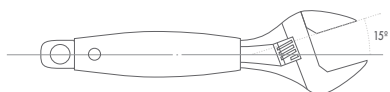

Moleta Lateral y Gran Apertura

491

Llave Ajustable Moleta Lateral

CrV

L mm	L "	mm	Part N°	€
150	6	24	491-150	33,27
200	8	29	491-200	37,13
250	10	33	491-250	45,85
300	12	38	491-300	58,04
400	16	50	491-400	96,53
500	20	62	491-500	175,24

492

Llave Ajustable Gran Apertura

CrV

L mm	L "	mm	Part N°	€
150	6	34	492-150	34,47
200	8	38	492-200	37,39
250	10	50	492-250	45,80

Moleta Central

493

Llave Ajustable Profesional

CrV

230 x 210 x 155 mm

L mm	L "	mm	Part N°	€
100	4	17	493-100	23,33
150	6	24	493-150	24,02
200	8	29	493-200	27,57
250	10	33	493-250	33,71
300	12	38	493-300	44,19
380	15	50	493-380	75,18
450	18	60	493-450	118,05
600	24	70	493-600	293,29