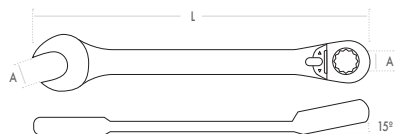

457

Combinada de Carraca Reversible

A mm	L mm	Part N°	€
6	120	457-06	26,48
7	120	457-07	26,48
8	134	457-08	26,48
9	158	457-09	27,52
10	158	457-10	29,32
11	164	457-11	30,89
12	167	457-12	31,96
13	177	457-13	34,07
14	189	457-14	35,11
15	198	457-15	36,54
16	204	457-16	37,85
17	224	457-17	39,83
18	245	457-18	41,76
19	245	457-19	42,57
20	280	457-20	50,34
21	280	457-21	44,25
22	280	457-22	47,02
23	320	457-23	60,76
24	310	457-24	51,94
25	320	457-25	70,78
26	320	457-26	76,19
27	330	457-27	60,29
28	355	457-28	97,15
29	355	457-29	98,52
30	425	457-30	80,34
31	425	457-31	111,02
32	425	457-32	86,52
33	425	457-33	116,58
36	445	457-36	201,40