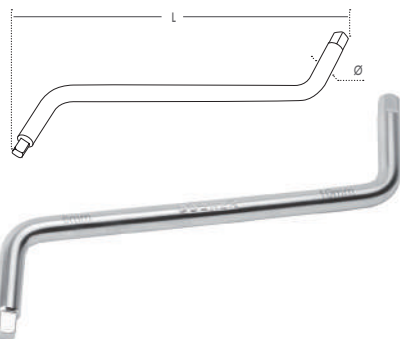

Llaves Fijas

AIRIALDE

Llaves para Carter y Llaves para Neumáticos

482

Llave para Tapón de Carter

CrV

8 mm

10 mm

mm	mm	L mm	Ø mm	Part N°	€
8	10	255	12	482-001	12,31

• Para tapones de carter de aceite y caja de cambios en vehículos Citroën, Peugeot, Renault, Volvo...

482

Llave Reforzada para Tapón de Carter

CrV

8 mm

10 mm