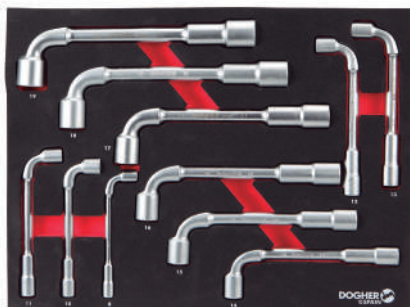

1/2 (375 x 280 x 30)

• 8 • 10 • 11 • 12 • 13 • 14
• 15 • 16 • 17 • 18 • 19

Part N°	€
462-080	234,61

Ver Información Ampliada de las bandejas Combinables

p. 20 • 35