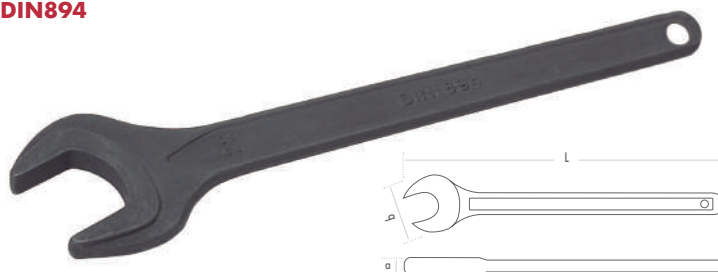

mm	L mm	Part N°	€
22	133	478-22	31,22
24	177	478-24	31,67
27	180	478-27	32,79
30	190	478-30	38,48
32	190	478-32	40,85
36	215	478-36	52,58
41	235	478-41	64,49
46	255	478-46	86,84
50	275	478-50	98,93
55	300	478-55	115,43
60	320	478-60	128,26
65	342	478-65	160,69
70	375	478-70	207,03
75	375	478-75	221,71
80	408	478-80	289,50
85	408	478-85	304,15
90	445	478-90	388,42
95	445	478-95	408,60
100	485	478-100	626,62
105	485	478-105	699,93
110	510	478-110	764,05
115	510	478-115	894,14
120	545	478-120	908,82
125	545	478-125	1.002,92

479

Llave Fija de una Boca Abierta

DIN894