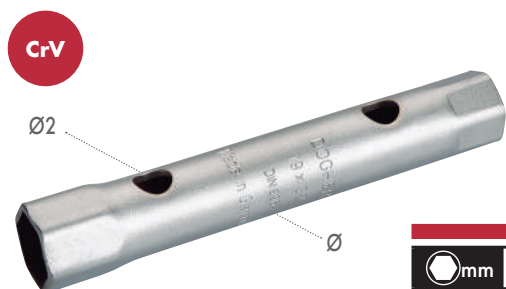

476

Portapuntas

CrV

○	○ mm	Part N°	€
1/4"	10	476-1/4P-10	2,98
5/16"	13	476-5/16P-13	4,98
10 mm	19	476-10P-19	6,05

Llaves Fijas

Llaves de Tubo Redondas

461

Llave de Tubo Redonda