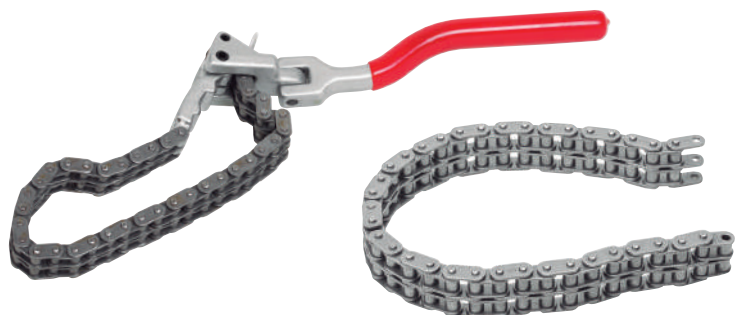

Part N°	€
480-011	42,26

Llaves Fijas

Llaves de Filtro

AIRTALEDE

481

Llave de Filtro Flexible de Cadena

L mm (cadena)	Ø mm	Part N°	€
350	60-105	481-010	56,95
520	60-160	481-011	84,71

Cadena Repuesto