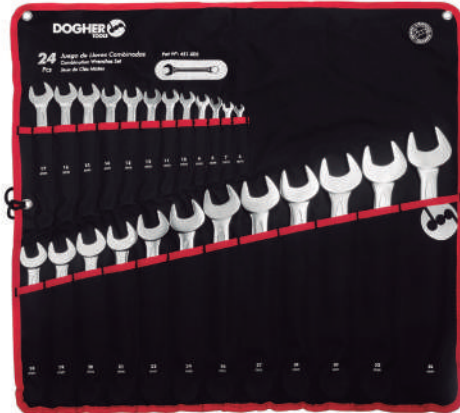

Llaves Fijas

Juegos de Llaves Combinadas

451

Bolsa de Nylon

24

Pcs

CrV

650 x 580 mm

• 6 • 7 • 8 • 9 • 10 • 11 • 12 • 13 • 14
• 15 • 16 • 17 • 18 • 19 • 20 • 21 • 22 • 24
• 26 • 27 • 28 • 30 • 32 • 36

Part N°	€
451-005	425,68
451-005V *	26,81

* Bolsa de Nylon Vacía

451

Bolsa de Nylon

26

Pcs

CrV