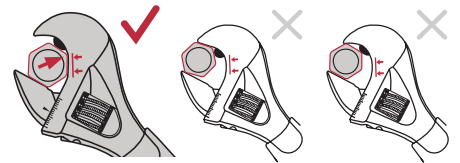

Moleta Central

496

Llave Ajustable de Carraca Moleta Central

CrV

L mm	L "	mm	Part N°	€
150	6	6~20	496-150	31,31
200	8	6~24	496-200	35,96
250	10	6~30	496-250	53,40

160 x 190 x 125 mm

• Posicione la llave como se muestra en la imagen.