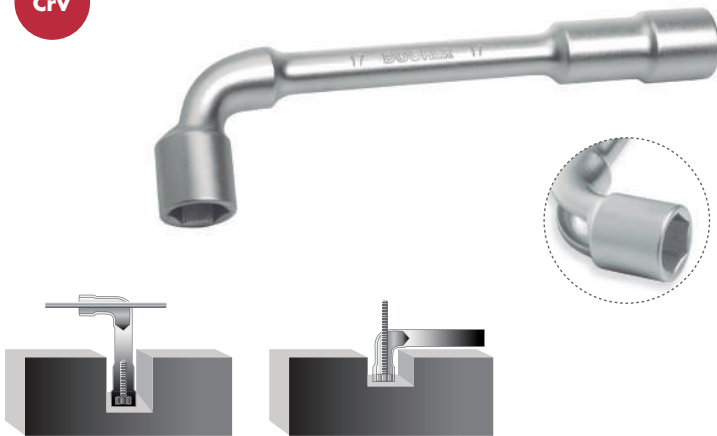

Part N°	€
460-004	363,46
460-004V *	21,95

* Bolsa de Nylon Vacía

Llaves Fijas

Llaves Acodadas

AIRTALEDE

462

Llave de Pipa Abierta 6x6

CrV