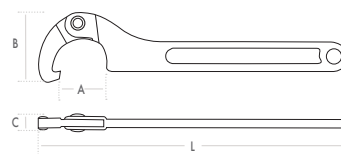

Llaves Articuladas de Pivote