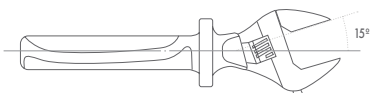

Llaves Ajustables

AIRALDE

Llaves Aisladas

495

Llave Ajustable Aislada Moleta Central

CrV

TESTED

VDE
1000V