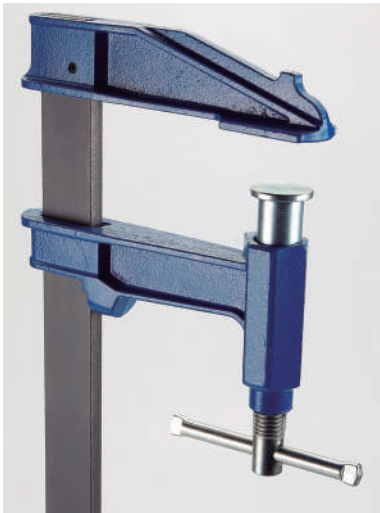

Tornillos de apriete